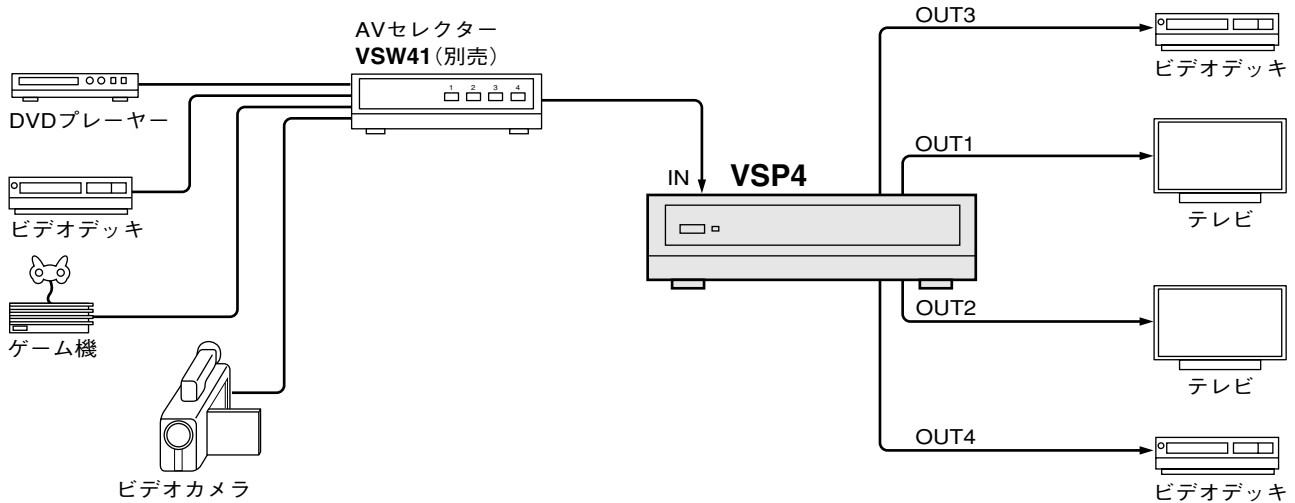

AVセクターとの組み合わせ例

別売のAVセクター-VSW41を接続すると、用途が広がります。

マルチメディアのマスプロ電工

本社 〒470-0194 (本社専用番号) 愛知県日進市浅田町
営業部 TEL名古屋 (052)802-2244
技術相談 (052)805-3366
受付時間(土日祝日, 当社休業日を除く)
9~12時, 13~17時
インターネットホームページ www.maspro.co.jp

支店・営業所
沖縄 (098)854-2768
鹿児島 (099)812-1200
宮崎 (0985)25-3877

熊本 (096)381-7626
長崎 (095)864-6001
福岡(支) (092)531-3861
北九州 (093)941-4026

下関 (0832)55-1130
広島 (082)230-2351
松江 (0852)21-5341
岡山 (086)252-5800

松山 (089)973-5656
高知 (088)882-0991
高松 (087)865-3666

姫路 (0792)34-6669
神戸 (078)843-3200
大阪(支)(06)6635-2222
工事営業部(06)6632-1144
京都 (075)646-3800

津 (059)234-0261
岐阜 (058)275-0805
名古屋(支)(052)802-2233
工事営業部(052)804-6262

豊橋 (0532)33-1500
静岡 (054)283-2220
松本 (0263)57-4625

福井 (0776)23-8153
金沢 (076)249-5301
新潟 (025)287-3155

横浜 (045)784-1422
渋谷(支)(03)3409-5505
工事営業部(03)3499-5631

青戸 (03)3695-1811
八王子 (0426)37-1699
千葉 (043)232-5335
さいたま (048)663-8000

前橋 (027)263-3767
水戸 (029)248-3870
宇都宮 (028)660-5008

郡山 (024)952-0095
仙台 (022)786-5060
盛岡 (019)641-1500
秋田 (018)862-7523
青森 (017)742-4227

函館 (0138)53-7355
札幌 (011)782-0711
釧路 (0154)23-8466
旭川 (0166)25-3111
北見 (0157)36-6606