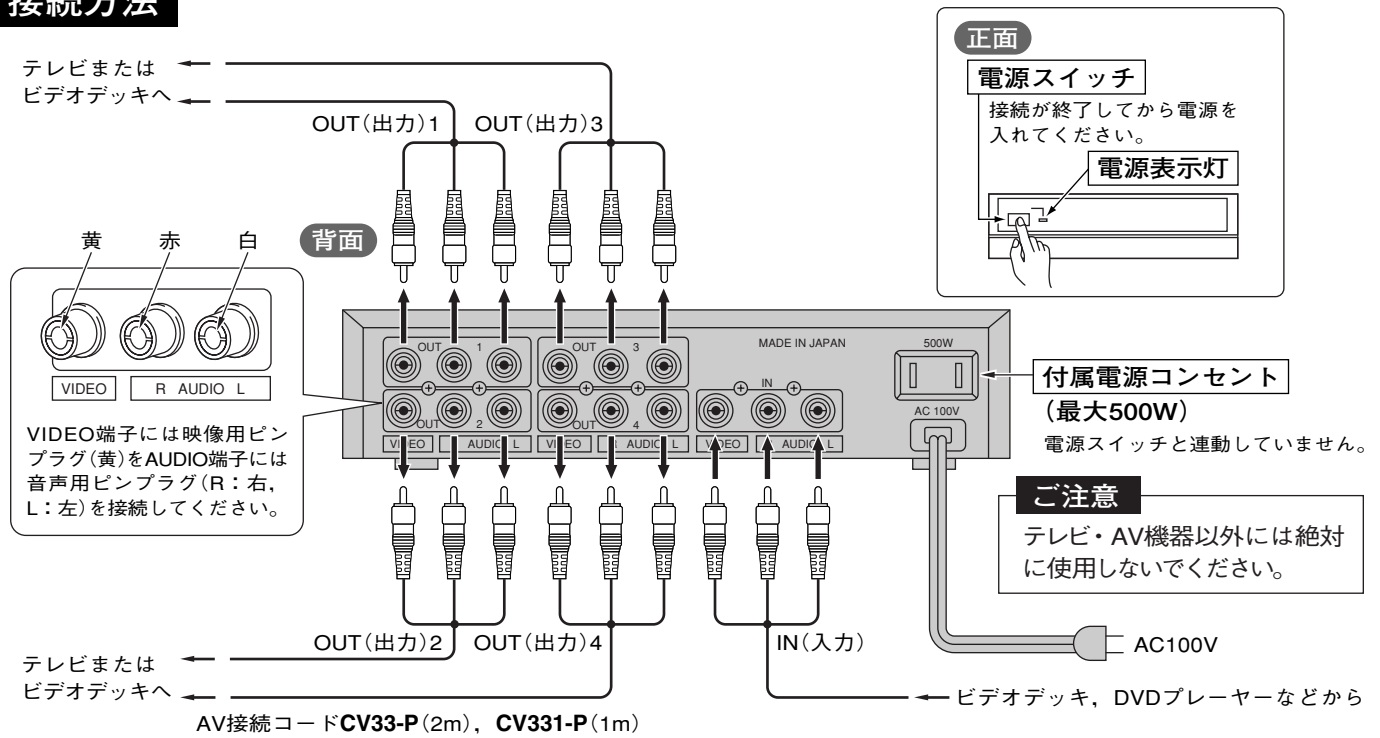

AV 4分配器

AUDIO-VIDEO 4-WAY SPLITTER

VSP4

AC100V方式

ビデオデッキやDVDプレーヤーなどからのAV信号をレベル低下なく4分配します。

取扱説明書

非磁性体24金メッキ端子

1入力・4出力

使用例

ご注意

S端子、D端子の信号は分配できません。

規格表

MASPRO

項目	規格
映像 入・出力	入力1系統, 出力4系統 1Vp-p 75Ω (RCAピンジャック)
音声入力	1系統 2.2Vp-p 20kΩ (RCAピンジャック) ステレオ
音声出力	4系統 2.2Vp-p 1kΩ (RCAピンジャック) ステレオ
微分利得	3%以下 (APL10~90%) ※
微分位相	3°以下 (APL10~90%) ※
電源	AC100V 50・60Hz
消費電力	約6.2W
使用温度範囲	⊖10~⊕40°C
外観寸法	47(H)×170(W)×190(D)mm
質量(重量)	約1.2kg

※APL: Average Picture Level (平均画像レベル)

マスプロの規格表に絶対うそはありません。ご理解と信頼あるデータにご期待ください。

登録意匠 第868254号

製品向上のため仕様・外観は変更することがあります。

接続方法

ご注意

- AV接続コードのピンプラグは、しっかりと差込んでください。
- VIDEO(映像), AUDIO(音声)R, AUDIO(音声)Lの接続を間違えないでください。
- IN(入力), OUT1~4(出力)の接続を間違えないでください。