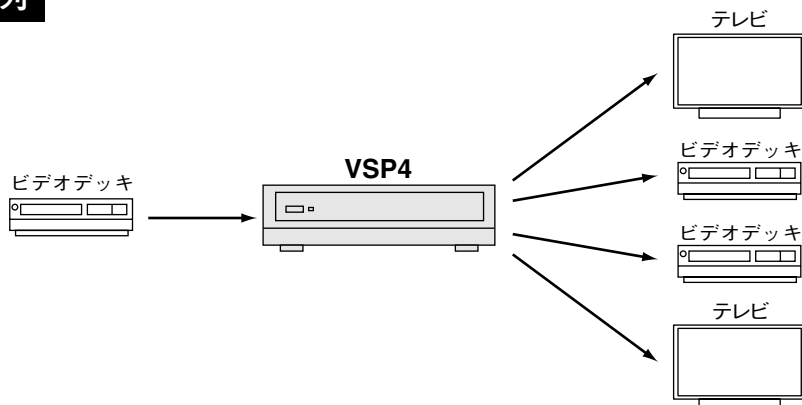

AV 4分配器

AUDIO-VIDEO 4-WAY SPLITTER

VSP4

AC100V方式

ビデオデッキやDVDプレーヤーなどからのAV信号をレベル低下なく4分配します。

取扱説明書

非磁性体24金メッキ端子

1入力・4出力

使用例

ご注意

S端子、D端子の信号は分配できません。

規格表

MASPRO

項目	規格
映像 入・出力	入力1系統, 出力4系統 1Vp-p 75Ω (RCAピンジャック)
音声入力	1系統 2.2Vp-p 20kΩ (RCAピンジャック) ステレオ
音声出力	4系統 2.2Vp-p 1kΩ (RCAピンジャック) ステレオ
微分利得	3%以下 (APL10~90%) ※
微分位相	3°以下 (APL10~90%) ※
電源	AC100V 50・60Hz
消費電力	約6.2W
使用温度範囲	⊖10~⊕40°C
外観寸法	47(H)×170(W)×190(D)mm
質量(重量)	約1.2kg

※APL: Average Picture Level (平均画像レベル)

マスプロの規格表に絶対うそはありません。ご理解と信頼あるデータにご期待ください。

登録意匠 第868254号

製品向上のため仕様・外観は変更することがあります。

接続方法

ご注意

- AV接続コードのピンプラグは、しっかりと差込んでください。
- VIDEO(映像), AUDIO(音声)R, AUDIO(音声)Lの接続を間違えないでください。
- IN(入力), OUT1~4(出力)の接続を間違えないでください。