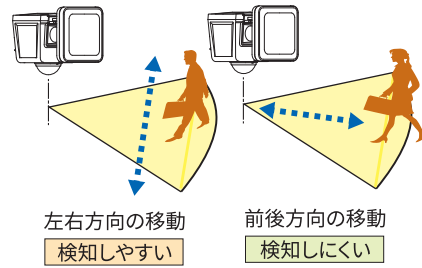

照明LEDパネル

高輝度白色LEDを搭載していますから、白色光による照射で広範囲を明るく照らし、防犯用途にも利用できます。
MSL5は1,000ルーメン、MSL6は500ルーメン。

明るさセンサー調整機能

検知センサーが反応する周囲の明るさを調整できますから、夜間のみ点灯させることもできます。

点灯時間調整機能

点灯時間を、MSL5は常時点灯※および5秒から5分の範囲で、MSL6は5秒から30秒の範囲で調整できます。

※ 常時点灯では通常より照度を落として点灯します。
検知センサーが検知すると5秒間通常の明るさで点灯します。

防じん防水性能IP65に対応

設置場所の制約が少ない小型軽量モデル

設置例

壁面のほか、天井や角柱、マスト、フェンスなどにも取付けられます。

規格表

項目	MSL5	MSL6
照明LEDパネル※	高輝度白色LED18個 全光束 1,000ルーメン	高輝度白色LED22個 全光束 500ルーメン
検知センサー	焦電型赤外線センサー	
センサー検知範囲	最大検知距離: 約12m (検知範囲 約90°) 最大検知範囲: 約180° (検知距離 約3m)	
点灯時間	常時点灯、約5秒～約5分	約5秒～約30秒
明るさセンサー	☉: 周囲が明るくても暗くても点灯 ☾: 周囲が暗い時のみ点灯	
クランプ取付可能サイズ	マスト径 : φ32～90mm フェンス・角柱厚み : 25～110mm	
防じん防水性能	IP65	
使用温度範囲	☉20～☉45℃	
電源	AC100V 50 / 60Hz (ケーブル約3m)	リチウムイオン充電電池 (ソーラーパネル充電による対応)

検知センサー搭載

赤外線センサーを搭載し、人などの動体を検知するとLEDライトが点灯します。

検知センサーの特性

検知範囲

センサーに対して横切る動きは検知しやすく、正面から近づく動きは検知しにくくなります。

センサーから3m以内では180°、12mでは最大90°になります。

項目	MSL5	MSL6
消費電力	点灯時: 約12W (約22VA) 待機時: 約0.5W (約1.4VA)	—
外観寸法H×W×D	約102×86×115mm (取付ベース、クランプ部を除く)	約102×86×118mm (取付ベース、クランプ部、ソーラーパネルを除く)
質量(重量)	約500g (取付ベース、クランプ部を除く)	約260g (取付ベース、クランプ部、ソーラーパネルを除く)

※ 照明LEDの交換はできません。

付属品	MSL5	MSL6
アンカー(φ6×30mm)	4本	6本
ねじ(M4×38mm)	4本	6本
クランプ	1個	2個
蝶ナット	1個	2個
L字金具	1個	2個
L字金具キャップ	1個	2個
ソーラーパネル	—	1個

製品向上のため仕様・外観は変更することがあります。

お問い合わせは当店までお気軽にどうぞ

電波で未来を考える

＝マスコ電工＝

本社 〒470-0194 愛知県日進市浅田町上納80
技術相談

0570-091119

ナビダイヤル。固定電話からは全国一律料金でご利用いただけます
IP電話などナビダイヤルが利用できない電話からは 052-805-3366
受付時間 9～12時、13～17時(土・日・祝日、当社休業日を除く)

インターネット www.maspro.co.jp

このカタログは2026年7月現在の内容です。