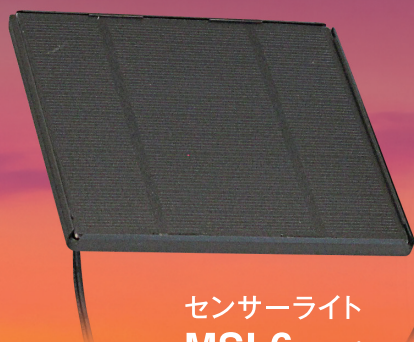

センサーライト
MSL6 オープン価格 9月発売予定
49 78877 553638

明るさ
500
ルーメン

ソーラーパネル
充電タイプ

人などの動体を検知するとLEDライトが点灯
周囲の明るさに応じてLEDライトの点灯を調整
LEDライトの点灯時間を調整

検知センサー搭載

明るさセンサー調整機能

点灯時間調整機能