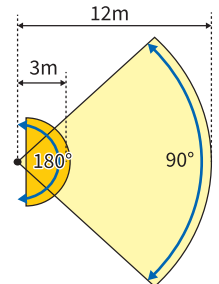

検知範囲

センサーに対して横切る動きは検知しやすく、正面から近づく動きは検知しにくくなります。

センサーから3m以内では180°、12mでは最大90°になります。

項目	MSL5	MSL6
消費電力	点灯時: 約12W (約22VA) 待機時: 約0.5W (約1.4VA)	—
外観寸法H×W×D	約102×86×115mm (取付ベース、クランプ部を除く)	約102×86×118mm (取付ベース、クランプ部、ソーラーパネルを除く)
質量(重量)	約500g (取付ベース、クランプ部を除く)	約260g (取付ベース、クランプ部、ソーラーパネルを除く)

※ 照明LEDの交換はできません。

付属品	MSL5	MSL6
アンカー(φ6×30mm)	4本	6本
ねじ(M4×38mm)	4本	6本
クランプ	1個	2個
蝶ナット	1個	2個
L字金具	1個	2個
L字金具キャップ	1個	2個
ソーラーパネル	—	1個

製品向上のため仕様・外観は変更することがあります。

お問い合わせは当店までお気軽にどうぞ

電波で未来を考える

＝マスコ電工＝

本社 〒470-0194 愛知県日進市浅田町上納80
技術相談

0570-091119

ナビダイヤル。固定電話からは全国一律料金でご利用いただけます
IP電話などナビダイヤルが利用できない電話からは 052-805-3366
受付時間 9～12時、13～17時(土・日・祝日、当社休業日を除く)

インターネット www.maspro.co.jp

このカタログは2026年7月現在の内容です。