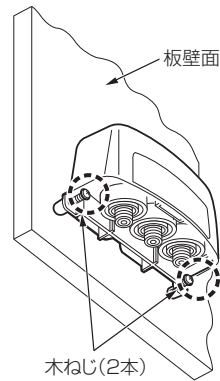

ご注意

- 本器を接続する前に、接続する機器の電源を入れないでください。故障の原因となることがあります。
- 本器(全端子電流通過型の分配器)は、電源を供給する機器と受電する機器の間に2台以上使用しないでください。
- 本器のOUT端子に電源供給器(ブースター電源部)を接続して、ブースターやBS・110°CSアンテナに電源供給する場合、テレビなどからの電源供給は⑦にしてください。
- INからOUTへ電流は通過しません。
- IN、OUTを間違えないように接続してください。
- 7Cケーブルを接続するときは、必ずコンタクトピン付きF型コネクタを使用してください。コンタクトピン付き以外では故障の原因となります。
- AC20~30V方式の電流は通過しません。

取付方法

取付ける前に、マスト取付金具を仮止めしている緩衝材を取外してください。

マスト

板壁面

蝶ナット、Uボルト、マスト取付金具を取外し、ケースに付いている木ねじで、板壁面に取付けてください。

⚠️ 注意

- 取付工事を行うときは、落下固定物にひもで結ぶなどの安全対策をしてから作業をしてください。
- 台風や大雪などによって、ケース・取付金具・マストなどに異常があったり、蝶ナットなどがゆるんだりしていないか、必ず点検してください。また、本器が破損・変形した場合、新しいものと交換してください。そのままにしておくと、ケースや取付金具などの部品が、破損・落下して、けがや建造物に損害を与える原因となることがあります。

F型コネクタの取付方法

- 接触不良やショートを防ぐため、プラグは正しい向きに取付けてください。
- 付属のF型コネクタは5Cケーブル用です。

①ケーブルを付属の防水キャップに通します。(コネクタ取付後でも、防水キャップにケーブルを通せます。)

②ケーブルを加工します。(加工寸法は原寸大です)

③プラグを取付けます。

1. かしめ用リングにケーブルを通してください。
2. あみ線(編組)を折返してください。
3. プラグの内側にアルミ箔が入るように、アルミ箔の巻付られている方向にプラグを回しながら、正しい向きに押し込んでください。

⚠️ あみ線・アルミ箔のショートに注意

あみ線(編組)やアルミ箔の切れ端は、取除いてください。芯線に接触するとショート状態になり、テレビを見られなくなります。

④かしめ用リングをペンチで圧着します。プラグが抜けないように、プラグの根元でしっかりと圧着してください。

芯線の長さは、必ず2mmにしてください。

芯線が長すぎると、コネクタが破損して機器が故障します。

芯線は、まっすぐにしてください。芯線が曲がっていると、ショートして機器が故障します。