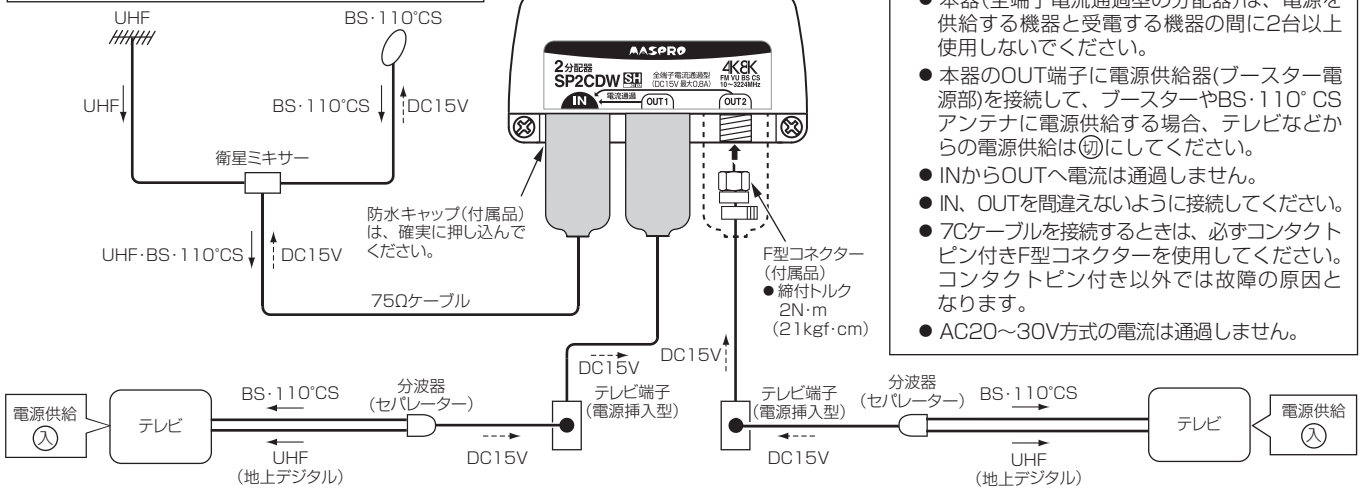

SH JEITA

SHマーク(スーパーハイビジョン受信マーク)は、BS・110度CS右左旋放送受信帯域に対応した機器のうち、一般社団法人 電子情報技術産業協会が審査・登録され、一定以上の性能を有するスーパーハイビジョン衛星放送受信に適した衛星アンテナ、受信システム機器に付与されるシンボルマークです。

接続例

UHF・BS・110°CS受信

ご注意

4K8K放送を伝送する場合、4K8Kに対応している機器、ケーブルを使用してください。

ご注意

- 本器を接続する前に、接続する機器の電源を入れないでください。故障の原因となることがあります。
- 本器(全端子電流通過型の分配器)は、電源を供給する機器と受電する機器の間に2台以上使用しないでください。
- 本器のOUT端子に電源供給器(ブースター電源部)を接続して、ブースターやBS・110°CSアンテナに電源供給する場合、テレビなどからの電源供給は⑦にしてください。
- INからOUTへ電流は通過しません。
- IN、OUTを間違えないように接続してください。
- 7Cケーブルを接続するときは、必ずコンタクトピン付きF型コネクタを使用してください。コンタクトピン付き以外では故障の原因となります。
- AC20~30V方式の電流は通過しません。