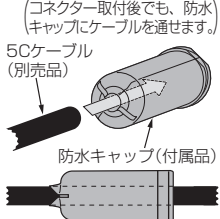

ご注意

- 本器を接続する前に、接続する機器の電源を入れないでください。故障の原因となることがあります。
- 本器(全端子電流通過型の分配器)は、電源を供給する機器と受電する機器の間に2台以上使用しないでください。
- 本器のOUT端子に電源供給器(ブースター電源部)を接続して、ブースターやBS・110°CSアンテナに電源供給する場合、テレビなどからの電源供給は⑦にしてください。
- INからOUTへ電流は通過しません。
- IN、OUTを間違えないように接続してください。
- 7Cケーブルを接続するときは、必ずコンタクトピン付きF型コネクタを使用してください。コンタクトピン付き以外では故障の原因となります。
- AC20~30V方式の電流は通過しません。

取付方法

取付ける前に、マスト取付金具を仮止めしている緩衝材を取外してください。

マスト

板壁面

蝶ナット、Uボルト、マスト取付金具を取外し、ケースに付いている木ねじで、板壁面に取付けてください。

⚠️ 注意

- 取付工事を行うときは、落下固定物にひもで結ぶなどの安全対策をしてから作業をしてください。
- 台風や大雪などによって、ケース・取付金具・マストなどに異常があったり、蝶ナットなどがゆるんだりしていないか、必ず点検してください。また、本器が破損・変形した場合、新しいものと交換してください。そのままにしておくと、ケースや取付金具などの部品が、破損・落下して、けがや建造物に損害を与える原因となることがあります。

F型コネクタの取付方法

- 接触不良やショートを防ぐため、プラグは正しい向きに取付けてください。
- 付属のF型コネクタは5Cケーブル用です。

①ケーブルを付属の防水キャップに通します。(コネクタ取付後でも、防水キャップにケーブルを通せます。)

②ケーブルを加工します。(加工寸法は原寸大です)

③プラグを取付けます。

1. かしめ用リングにケーブルを通してください。
2. あみ線(編組)を折返してください。
3. プラグの内側にアルミ箔が入るように、アルミ箔の巻付られている方向にプラグを回しながら、正しい向きに押し込んでください。

⚠️ あみ線・アルミ箔のショートに注意

あみ線(編組)やアルミ箔の切れ端は、取除いてください。芯線に接触するとショート状態になり、テレビを見られなくなります。

④かしめ用リングをペンチで圧着します。プラグが抜けないように、プラグの根元でしっかりと圧着してください。

芯線の長さは、必ず2mmにしてください。

芯線が長すぎると、コネクタが破損して機器が故障します。

芯線は、まっすぐにしてください。芯線が曲がっていると、ショートして機器が故障します。