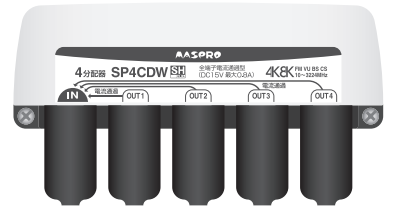

屋外(内)用 FM・VU・BS・CS 分配器(家庭用)

取扱説明書

4K8K DIGITAL デジタル放送対応

SPLITTERS
伝送周波数帯域 10~3224MHz
(FM・VU・BS・CS)

| | | |
|------|---------------|-------------|
| 2分配器 | SP2CDW | SH JEITA |
| 3分配器 | SP3CDW | SH JEITA |
| 4分配器 | SP4CDW | SH JEITA |

2分配器
SP2CDW

4分配器
SP4CDW

FM・VHF・UHF・BS・CSの信号を分配します。

全端子電流通過型

3224MHz対応

優れた性能と機能

4K8K放送に対応

3224MHzまで伝送できますから、4K8K放送に対応しています。

優れたシールド性能

F型端子とハウジングを一体化した亜鉛ダイカストケースに回路を収納していますから、外来電波による妨害を防ぐことができます。

付属品 防水キャップ・F型コネクター(5Cケーブル用)

- SP2CDW ……………各3個
- SP3CDW ……………各4個
- SP4CDW ……………各5個

全端子電流通過型

すべてのOUT端子からIN端子へ電流通過しますから、どのテレビからでもBS・110°CSアンテナに電源を供給できます。