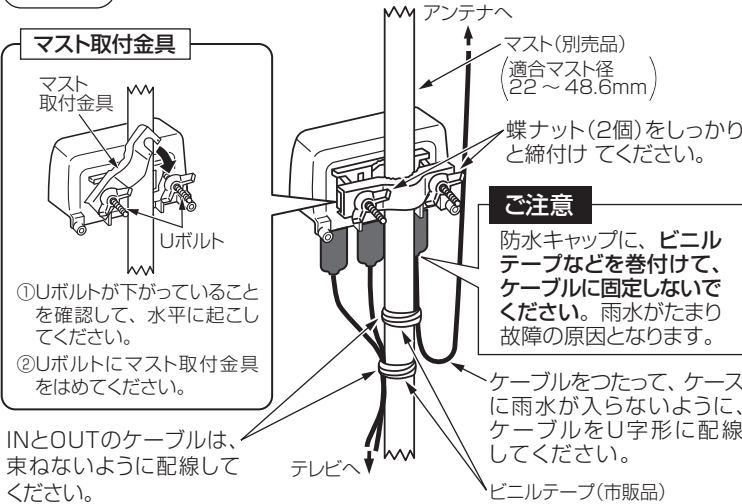

マスト

板壁面

蝶ナット、Uボルト、マスト取付金具を取外し、ケースに付いている木ねじで、板壁面に取付けてください。