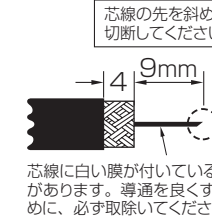

取付方法

取付ける前に、マスト取付金具を仮止めしている緩衝材を取外してください。

マスト

板壁面

蝶ナット、Uボルト、マスト取付金具を取外し、ケースに付いている木ねじで、板壁面に取付けてください。

⚠️ 注意

- 取付工事を行うときは、落下固定物にひもで結ぶなどの安全対策をしてから作業をしてください。
- 台風や大雪などによって、ケース・取付金具・マストなどに異常があったり、蝶ナットなどがゆるんだりしていないか、必ず点検してください。また、本器が破損・変形した場合、新しいものと交換してください。そのままにしておくと、ケースや取付金具などの部品が、破損・落下して、けがや建造物に損害を与える原因となることがあります。

F型コネクタの取付方法

- 接触不良やショートを防ぐため、プラグは正しい向きに取付けてください。
- 付属のF型コネクタは5Cケーブル用です。

①ケーブルを付属の防水キャップに通します。(コネクタ取付後でも、防水キャップにケーブルを通せます。)

②ケーブルを加工します。(加工寸法は原寸大です)

③プラグを取付けます。

1. かしめ用リングにケーブルを通してください。
2. あみ線(編組)を折返してください。
3. プラグの内側にアルミ箔が入るように、アルミ箔の巻付られている方向にプラグを回しながら、正しい向きに押し込んでください。

⚠️ あみ線・アルミ箔のショートに注意

あみ線(編組)やアルミ箔の切れ端は、取除いてください。芯線に接触するとショート状態になり、テレビを見られなくなります。

④かしめ用リングをペンチで圧着します。プラグが抜けないように、プラグの根元でしっかりと圧着してください。

芯線の長さは、必ず2mmにしてください。

芯線が長すぎると、コネクタが破損して機器が故障します。

芯線は、まっすぐにしてください。芯線が曲がっていると、ショートして機器が故障します。