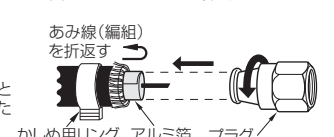

F型コネクタの取付方法

- 接触不良やショートを防ぐため、プラグは正しい向きに取付けてください。
- 付属のF型コネクタは5Cケーブル用です。

①ケーブルを付属の防水キャップに通します。(コネクタ取付後でも、防水キャップにケーブルを通せます。)

②ケーブルを加工します。(加工寸法は原寸大です)

③プラグを取付けます。

1. かしめ用リングにケーブルを通してください。
2. あみ線(編組)を折返してください。
3. プラグの内側にアルミ箔が入るように、アルミ箔の巻付られている方向にプラグを回しながら、正しい向きに押し込んでください。

⚠️ あみ線・アルミ箔のショートに注意

あみ線(編組)やアルミ箔の切れ端は、取除いてください。芯線に接触するとショート状態になり、テレビを見られなくなります。

④かしめ用リングをペンチで圧着します。プラグが抜けないように、プラグの根元でしっかりと圧着してください。

芯線の長さは、必ず2mmにしてください。

芯線が長すぎると、コネクタが破損して機器が故障します。

芯線は、まっすぐにしてください。芯線が曲がっていると、ショートして機器が故障します。