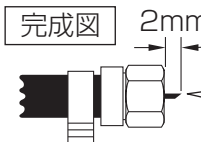

F型コネクタの取付方法

- 接触不良やショートを防ぐため、プラグは正しい向きに取付けてください。
- 付属のF型コネクタは5Cケーブル用です。

①ケーブルを付属の防水キャップに通します。(コネクタ取付後でも、防水キャップにケーブルを通せます。)

②ケーブルを加工します。(加工寸法は原寸大です)

③プラグを取付けます。

1. かしめ用リングにケーブルを通してください。
2. あみ線(編組)を折返してください。
3. プラグの内側にアルミ箔が入るように、アルミ箔の巻付られている方向にプラグを回しながら、正しい向きに押し込んでください。

⚠️ あみ線・アルミ箔のショートに注意

あみ線(編組)やアルミ箔の切れ端は、取除いてください。芯線に接触するとショート状態になり、テレビを見られなくなります。

④かしめ用リングをペンチで圧着します。プラグが抜けないように、プラグの根元でしっかりと圧着してください。

芯線の長さは、必ず2mmにしてください。

芯線が長すぎると、コネクタが破損して機器が故障します。

芯線は、まっすぐにしてください。芯線が曲がっていると、ショートして機器が故障します。