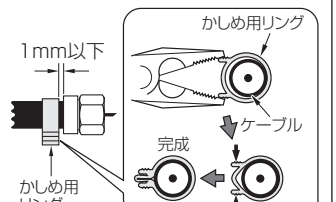

F型コネクタの取付方法

- 接触不良やショートを防ぐため、プラグは正しい向きに取付けてください。
- 付属のF型コネクタは5Cケーブル用です。

①ケーブルを付属の防水キャップに通します。(コネクタ取付後でも、防水キャップにケーブルを通せます。)

②ケーブルを加工します。(加工寸法は原寸大です)

③プラグを取付けます。

1. かしめ用リングにケーブルを通してください。
2. あみ線(編組)を折返してください。
3. プラグの内側にアルミ箔が入るように、アルミ箔の巻付られている方向にプラグを回しながら、正しい向きに押し込んでください。

⚠️ あみ線・アルミ箔のショートに注意

あみ線(編組)やアルミ箔の切れ端は、取除いてください。芯線に接触するとショート状態になり、テレビを見られなくなります。

④かしめ用リングをペンチで圧着します。プラグが抜けないように、プラグの根元でしっかりと圧着してください。

芯線の長さは、必ず2mmにしてください。

芯線が長すぎると、コネクタが破損して機器が故障します。

芯線は、まっすぐにしてください。芯線が曲がっていると、ショートして機器が故障します。