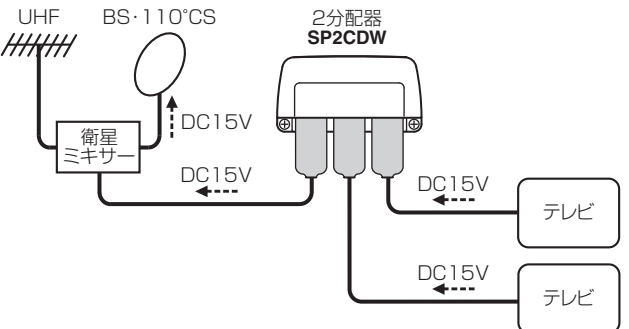

優れたシールド性能

F型端子とハウジングを一体化した亜鉛ダイカストケースに回路を収納していますから、外来電波による妨害を防ぐことができます。

付属品 防水キャップ・F型コネクター(5Cケーブル用)

- SP2CDW ……………各3個
- SP3CDW ……………各4個
- SP4CDW ……………各5個

全端子電流通過型

すべてのOUT端子からIN端子へ電流通過しますから、どのテレビからでもBS・110°CSアンテナに電源を供給できます。

規格表 OUT→IN全端子電流通過 電流容量0.8A(DC15V)

MASPRO

| 種別 | 型式 | インピーダンス (Ω) | | 分配損失 (dB以下) | | | | | | | | 端子間阻止量 (dB以上) | | | | | VSWR (以下) | | | | | |
|------|--------|-------------|-----|-------------|------------|-------------|--------------|---------------|---------------|---------------|-----------|---------------|-------------|--------------|---------------|-----------|------------|--------------|---------------|---------------|-----|-----|
| | | IN | OUT | 10~76 MHz | 76~222 MHz | 222~770 MHz | 770~1489 MHz | 1489~2150 MHz | 2150~2681 MHz | 2681~3224 MHz | 10~76 MHz | 76~222 MHz | 222~770 MHz | 770~2681 MHz | 2681~3224 MHz | 10~76 MHz | 76~770 MHz | 770~2150 MHz | 2150~2681 MHz | 2681~3224 MHz | | |
| 2分配器 | SP2CDW | 75 (F型端子) | | 4.4 | 4 | 4.3 | 5 | 6 | 7.5 | 8.5 | 12 | 20 | | 15 | | | 2 | 1.8 | 2 | 2 | 2.5 | 2.5 |
| 3分配器 | SP3CDW | | 6.3 | 6 | 7 | 8 | 9 | 11.5 | 13.5 | 15 | 20 | 18 | 2.5 | | | | | | | | | |
| 4分配器 | SP4CDW | | 8.5 | 8 | 8.5 | 9.8 | 11 | 12 | 14 | 23 | 20 | 15 | | 13 | 2.3 | | | | | | | |
| | | | | | | | | | | | | | | | | | | | | | | |

FM・VHF: 76~222MHz、UHF: 470~770MHz、BS・CS: 1032~3224MHz

| 種別 | 型式 | 外観寸法※ (mm) H×W×D | 適合マスト径 (mm) |
|------|--------|------------------|-------------|
| 2分配器 | SP2CDW | 46× 87×50 | 22~48.6 |
| 3分配器 | SP3CDW | 46×133×50 | |
| 4分配器 | SP4CDW | | |