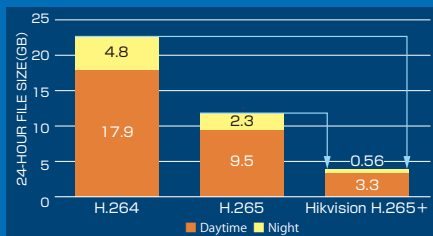

夜間撮影に強い圧倒的な高感度ネットワークカメラ

■優れた暗視撮影機能 **DarkFighter**

2つの異なるセンサーが明るさと色を別々に判別するため、暗い環境であってもカラー映像で撮影できます。
カラー 0.005Lux、白黒0Lux

NightMode白黒撮影

DarkFighterカラー撮影

■先進の圧縮技術

H.265+とはHIKVISIONが開発した独自の圧縮技術です。H.265より更にデータ量を大幅に低減可能です。

■200万画素フルハイビジョンカメラ

有効画素数1920×1080(200万画素)カラーCMOSイメージセンサー搭載

■電動バリフォーカルレンズ

(2CD2625FWDIZS、2CD2725FWDIZS)

電動バリフォーカルレンズ搭載ですから、設置後の画角調整が容易で設置場所の範囲が広がります。

■IP67対応

防じん防水規格IP67耐衝撃性IK10対応です。

■LANケーブル一本で映像と電源を供給(PoE方式)