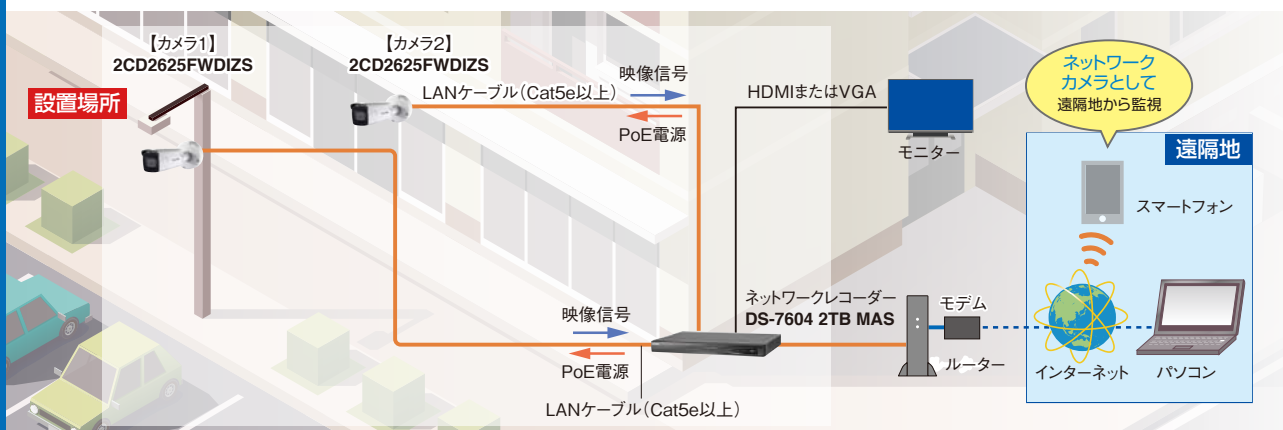

カメラ設置場所での電源確保が困難でも、市販のPoE対応ハブなどからLANケーブルでカメラへ電源供給が可能です。

■カメラとの接続設定が不要な専用ハードディスクレコーダー

HIKVISION製ハードディスクレコーダーとセットで使用すると、電源やIPアドレスなどの接続設定が不要です。*

*インターネット接続する場合は設定が必要です。

■選べる電源供給方式

PoE供电だけでなく、別売のACアダプターを使ってAC100Vからカメラへ電源を供給できます。

■スマートIR搭載で低照度下での撮影時、映像の白飛びを防ぎます。

■多彩な検知機能

エリア侵入検知画面

ライン越え、侵入検知画面

ネットワークカメラの使用例(PoE給電)

ネットワークカメラシステム

ネットワークカメラ

Model	希望小売価格 ¥(税別)
2CD2025FWD-MAS 	オープン価格
2CD2125FWD-MAS 	オープン価格

 幹旋品

- 200万画素フルハイビジョン。
- ONVIF対応。
- PoE、ACアダプターの2電源に対応。
- 暗視撮影距離最大約30m。
- 防じん防水規格IP67に対応。

Full HD

屋外対応

200万画素

暗視撮影

micro SD ^{※1}

PoE