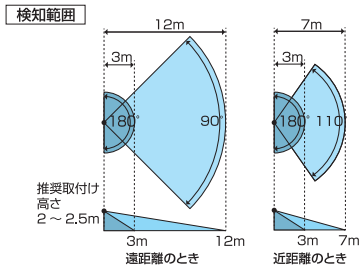

センサーライトの後方も照射可能なため、建物などの角に設置すれば、ほとんど全方向を照らせます。

(設置場所によっては、障害物によって可動域が狭くなることがあります)

センサーライト

MSL4 オープン価格

49 78877 388155
3000lm
高輝度白色
照明LEDパネル×3

センサーライト MSL3

■電球色
電球色LED 60個
(左右30個)
全光束2,000lm

センサーライト MSL4

■高輝度白色
高輝度白色LED 78個
(26個×3か所)
全光束3,000lm

LED ライト・検知センサーの 角度調整が可能

■壁面以外にも取付け可能

付属のクランプを使用することでマスト(適合径φ38~90mm)や角柱やフェンス(適合厚み約38~110mm)にも取り付けられます。

●フェンスに固定

●マストに固定

LED ライト・検知センサーの 角度調整が可能

■点灯時間・検知明るさ調整可能