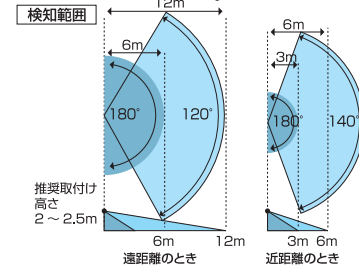

センサーライトの後方も照射可能なため、建物などの角に設置すれば、ほとんど全方向を照らせます。

(設置場所によっては、障害物によって可動域が狭くなることがあります)

センサーライト

MSL4 オープン価格

49 78877 388155
3000lm
高輝度白色
照明LEDパネル×3

センサーライト MSL3

■電球色
電球色LED 60個
(左右30個)
全光束2,000lm

センサーライト MSL4

■高輝度白色
高輝度白色LED 78個
(26個×3か所)
全光束3,000lm

LED ライト・検知センサーの 角度調整が可能

■壁面以外にも取付け可能

付属のクランプを使用することでマスト(適合径φ38~90mm)や角柱やフェンス(適合厚み約38~110mm)にも取り付けられます。

●フェンスに固定

●マストに固定

LED ライト・検知センサーの 角度調整が可能

■点灯時間・検知明るさ調整可能

点灯時間調整ツマミ

明るさセンサー調整ツマミ

■検知エリアについての注意点

気温、体温、服装、移動速度、本機の設置状況により、大きく変化します。また、取付け高さにより、検知エリアは変化します。

- 検知センサーは検知エリア内の温度変化を検知するため、人以外の熱源(動物・車など)も検知します。
- 検知エリアの外側でも人より大きな熱源(車など)が移動した場合、検知することがあります。
- 検知エリアにゆっくり侵入した場合、検知しなかったり、近づかないと検知しにくくなります。

検知センサーに向かって左右に横切る物体は検知しやすいですが、検知センサーに向かって直進する物体は検知しにくくなります。

項目	規格	
	MSL3	MSL4
LED※1	電球色LED 60個(左右30個) 全光束2,000lm	高輝度白色LED 78個(26個×3か所) 全光束3,000lm
検知センサー	焦点型赤外線センサー	
センサー検知エリア	最大検知距離: 約12m(検知範囲 約90°) 最大検知範囲: 約180°(検知距離 約3m)	最大検知距離: 約12m(検知範囲 約120°) 最大検知範囲: 約180°(検知距離 約6m)
点灯保持時間	約5秒~約5分	
明るさセンサー	昼/夜: 周囲が明るくても暗くても点灯 夜: 周囲が暗い時のみ点灯(周囲の明るさ5lx以下)	※: 周囲が明るくても暗くても点灯 ☾: 周囲が暗い時のみ点灯(周囲の明るさ5lx以下)
クランプ取付可能サイズ	フェンス/角柱厚み: 約38~110mm マスト径: φ38~90mm	
防水性能※2	保護等級IPX5	
使用温度範囲	⊖20~⊕45°C	
電源	AC100V 50/60Hz (ACコード約3.2m)	
消費電力	30W(待機時0.2W以下)	30W(待機時0.6W以下)
外観寸法H×W×D	168×353×138mm (クランプ部を除く)	187×261×190mm (クランプ部を除く)
質量(重量)	約1.1kg(クランプ部を除く)	約950g(クランプ部を除く)