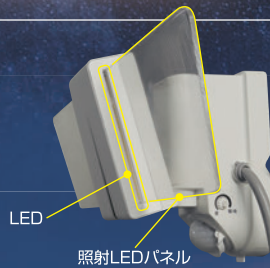

防犯対策におすすめ! 用途で選ぶセンサーライト

センサーライト

MSL3 オープン価格

49 78877 388148
2000lm
電球色
照明LEDパネル(間接照明)×2

まぶしすぎない、優しい光

左右それぞれ電球色LED30個ずつを横方向に照射し、照明LEDパネルに反射させる間接照明のため、十分な明るさを確保しつつ、正面から直視してもまぶしすぎない優しい明るさです。

全方向照らす、広い照射領域

左右および中央の照明LEDパネルを、それぞれ水平、垂直方向に調整できるため、広範囲に照射が可能になります。

センサーライトの後方も照射可能なため、建物などの角に設置すれば、ほとんど全方向を照らせます。

(設置場所によっては、障害物によって可動域が狭くなることがあります)

センサーライト

MSL4 オープン価格

49 78877 388155
3000lm
高輝度白色
照明LEDパネル×3

センサーライト MSL3

■電球色
電球色LED 60個
(左右30個)
全光束2,000lm

センサーライト MSL4

■高輝度白色
高輝度白色LED 78個
(26個×3か所)
全光束3,000lm

LED ライト・検知センサーの 角度調整が可能

■壁面以外にも取付け可能

付属のクランプを使用することでマスト(適合径φ38~90mm)や角柱やフェンス(適合厚み約38~110mm)にも取り付けられます。

●フェンスに固定

●マストに固定

LED ライト・検知センサーの 角度調整が可能

■点灯時間・検知明るさ調整可能