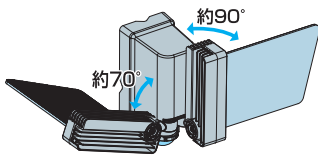

防犯対策におすすめ! 用途で選ぶセンサーライト

センサーライト

MSL3 オープン価格

49 78877 388148
2000lm
電球色
照明LEDパネル(間接照明)×2

まぶしすぎない、優しい光

左右それぞれ電球色LED30個ずつを横方向に照射し、照明LEDパネルに反射させる間接照明のため、十分な明るさを確保しつつ、正面から直視してもまぶしすぎない優しい明るさです。

全方向照らす、広い照射領域

左右および中央の照明LEDパネルを、それぞれ水平、垂直方向に調整できるため、広範囲に照射が可能になります。

センサーライトの後方も照射可能なため、建物などの角に設置すれば、ほとんど全方向を照らせます。

(設置場所によっては、障害物によって可動域が狭くなることがあります)

センサーライト

MSL4 オープン価格

49 78877 388155
3000lm
高輝度白色
照明LEDパネル×3

センサーライト MSL3

■電球色
電球色LED 60個
(左右30個)
全光束2,000lm

センサーライト MSL4

■高輝度白色
高輝度白色LED 78個
(26個×3か所)
全光束3,000lm

LED ライト・検知センサーの 角度調整が可能

■壁面以外にも取付け可能

付属のクランプを使用することでマスト(適合径φ38~90mm)や角柱やフェンス(適合厚み約38~110mm)にも取り付けられます。

●フェンスに固定

●マストに固定

LED ライト・検知センサーの 角度調整が可能

■点灯時間・検知明るさ調整可能