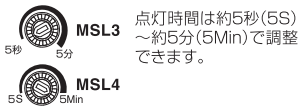

■点灯時間・検知明るさ調整可能

点灯時間調整ツマミ