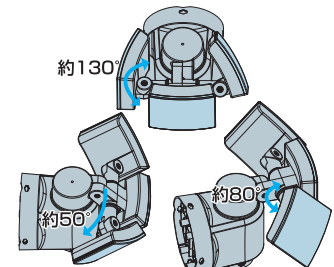

■高輝度白色
高輝度白色LED 78個
(26個×3か所)
全光束3,000lm

LED ライト・検知センサーの 角度調整が可能

■壁面以外にも取付け可能

付属のクランプを使用することでマスト(適合径φ38~90mm)や角柱やフェンス(適合厚み約38~110mm)にも取り付けられます。

●フェンスに固定

●マストに固定

LED ライト・検知センサーの 角度調整が可能

■点灯時間・検知明るさ調整可能

検知センサーに向かって左右に横切る物体は検知しやすいですが、検知センサーに向かって直進する物体は検知しにくくなります。

項目	規格	
	MSL3	MSL4
LED※1	電球色LED 60個(左右30個) 全光束2,000lm	高輝度白色LED 78個(26個×3か所) 全光束3,000lm
検知センサー	焦点型赤外線センサー	
センサー検知エリア	最大検知距離: 約12m(検知範囲 約90°) 最大検知範囲: 約180°(検知距離 約3m)	最大検知距離: 約12m(検知範囲 約120°) 最大検知範囲: 約180°(検知距離 約6m)
点灯保持時間	約5秒~約5分	
明るさセンサー	昼/夜: 周囲が明るくても暗くても点灯 夜: 周囲が暗い時のみ点灯(周囲の明るさ5lx以下)	※: 周囲が明るくても暗くても点灯 ☾: 周囲が暗い時のみ点灯(周囲の明るさ5lx以下)
クランプ取付可能サイズ	フェンス/角柱厚み: 約38~110mm マスト径: φ38~90mm	
防水性能※2	保護等級IPX5	
使用温度範囲	⊖20~⊕45°C	
電源	AC100V 50/60Hz (ACコード約3.2m)	
消費電力	30W(待機時0.2W以下)	30W(待機時0.6W以下)
外観寸法H×W×D	168×353×138mm (クランプ部を除く)	187×261×190mm (クランプ部を除く)
質量(重量)	約1.1kg(クランプ部を除く)	約950g(クランプ部を除く)