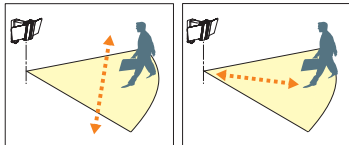

点灯時間調整ツマミ

明るさセンサー調整ツマミ

■検知エリアについての注意点

気温、体温、服装、移動速度、本機の設置状況により、大きく変化します。また、取付け高さにより、検知エリアは変化します。

- 検知センサーは検知エリア内の温度変化を検知するため、人以外の熱源(動物・車など)も検知します。
- 検知エリアの外側でも人より大きな熱源(車など)が移動した場合、検知することがあります。
- 検知エリアにゆっくり侵入した場合、検知しなかったり、近づかないと検知しにくくなります。