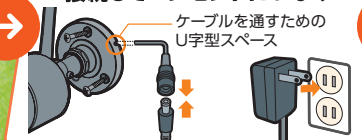

step 2

カメラを設置し、ACアダプターと
接続してコンセントにつなぐ