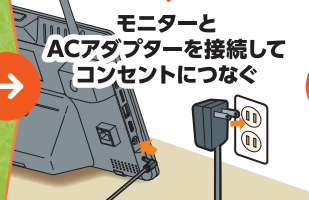

step 3

モニターと
ACアダプターを接続して
コンセントにつなぐ