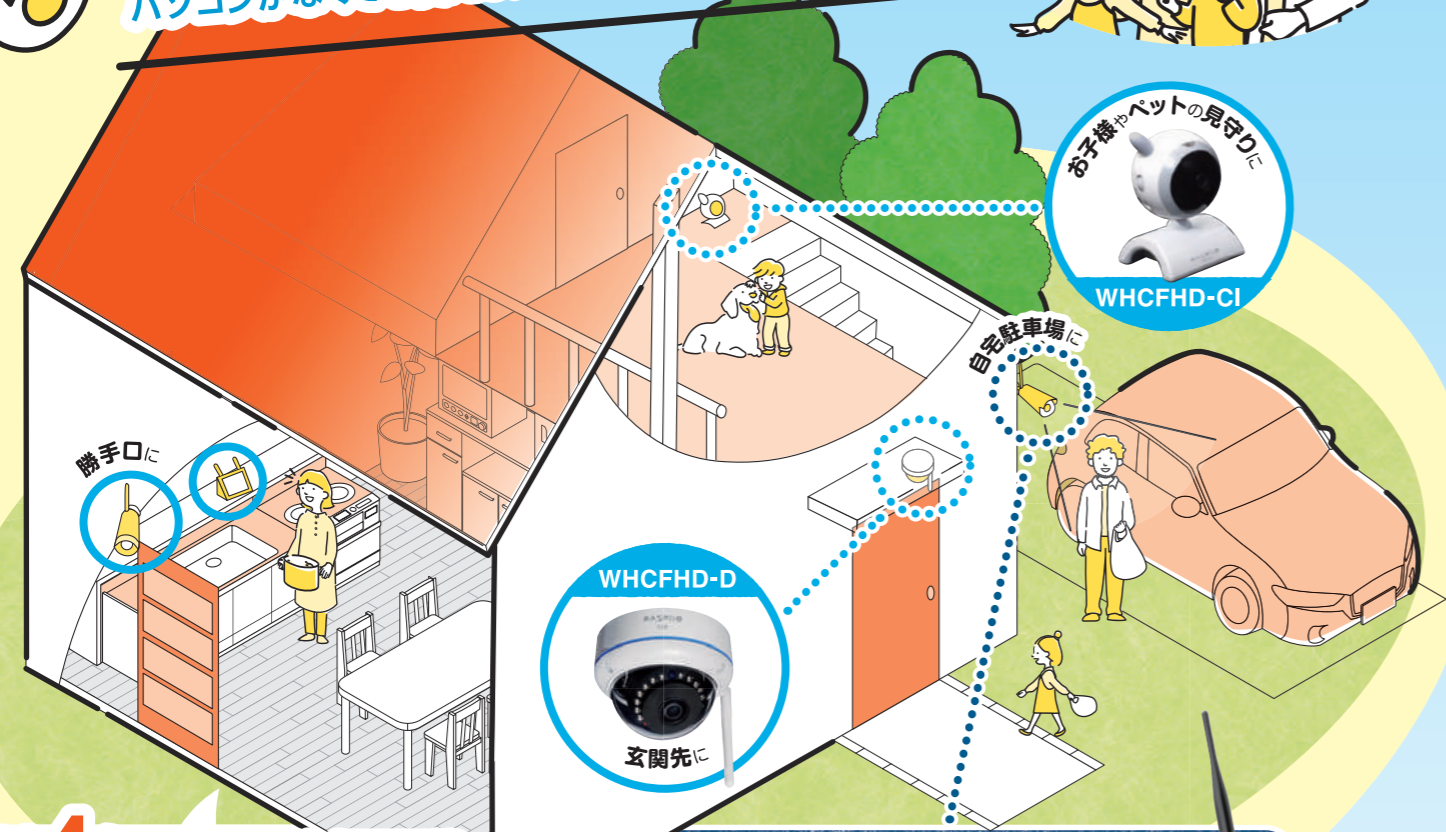

USB  
外付け  
ハードディスク  
対応  
USB接続  
上限2TB  
(別売品)

無線式  
無線接続  
microSDカード  
256GB  
対応  
microSDカード  
レコーダー内蔵  
(モニター本体)

高性能  
アンテナ  
従来品に比べ  
接続安定性UP

外付けハードディスク、microSDカードは付属していません。

step 1

カメラとモニターに  
付属の専用アンテナを  
取付ける

step 2

カメラを設置し、ACアダプターと  
接続してコンセントにつなぐ

step 3

モニターと  
ACアダプターを接続して  
コンセントにつなぐ

step 4

モニターの  
電源を  
ONにする

設定  
完了!

ON OFF 電源つなげてスイッチオン!

# 今日からできる わが家のセキュリティ

パソコンがなくても使えるカメラとモニターのセットです。

## アンテナの延長が可能(モニター側もOK!)

別売の延長ケーブルを、カメラに加えてモニターにも使用できますから、障害物などで電波が届きにくい場合でも通信可能です。

**延長ケーブルセット (別売品)** モニター&ワイヤレスHDカメラセット用延長ケーブルセット **WHC-5C1** オープン価格 (ケーブル長 5m)