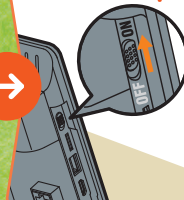

step 2

カメラを設置し、ACアダプターと  
接続してコンセントにつなぐ

step 3

モニターと  
ACアダプターを接続して  
コンセントにつなぐ

step 4

モニターの  
電源を  
ONにする

設定  
完了!

ON OFF 電源つなげてスイッチオン!